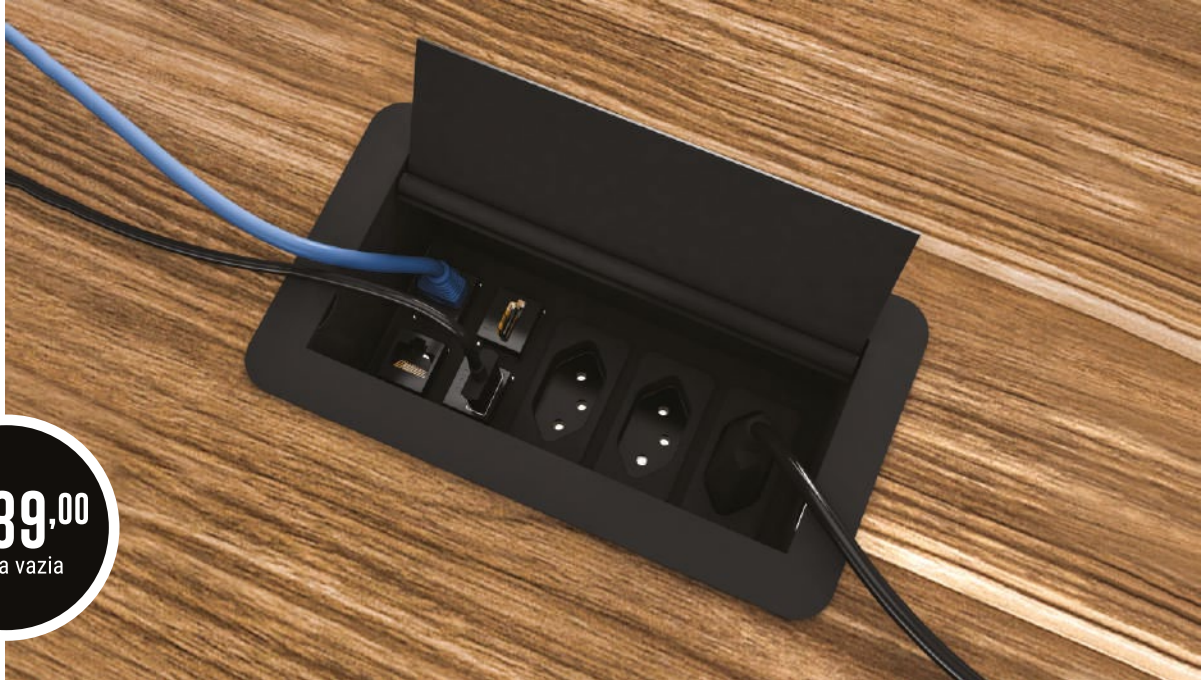

CAIXA DE TOMADA CX34A

R$ 189,00
caixa vazia

[▶ VEJA MAIS](#)

Aço metal

Escritório, home office

Med. externa | 95mm (L) x 92mm (P) x 165mm (C)

Med. corte | 70mm (L) x 90mm (P) x 147mm (C)

7 módulos (3 tomadas + 4 módulos pequenos)