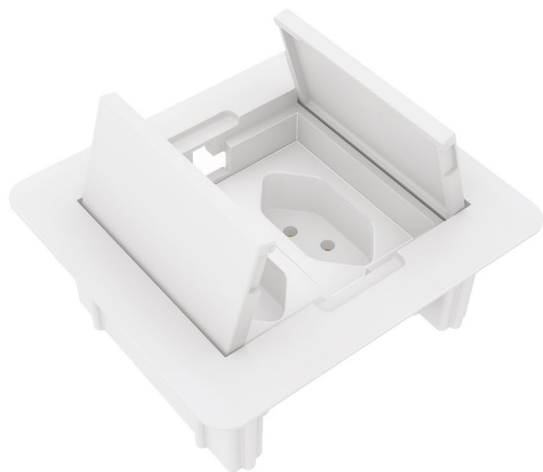

CAIXA
TOMADA.COM[®]

CAIXA DE TOMADA CTR02

R\$ **169,00**
c/ 2 tomadas FLEX

Q DETALHES DO PRODUTO

-  ABS termoplástico
-  Escritório, home office, sala, quarto, cozinha
-  Med. externa | 80mm (L) x 80mm (P) x 100mm (C)
-  Med. corte | 70mm (L) x 160mm (P) x 92mm (C)
-    
-  Com 2 tomadas FLEX (suporta 10A e 20A)
-  Com fiação de 2,5mm² | suporta itens como fritadeira, cafeteira, air fryer, etc
-  NCM: 39263000 (Nacional)

Med. corte | 50mm (L) x 33mm (P) x 55mm (C)

3 módulos

Med. Externa | 63mm (L) x 35mm (P) x 95mm (C)

Med. corte | 50mm (L) x 33mm (P) x 83mm (C)

CAIXA DE TOMADA CX01QF

R\$ **39,00**
caixa vazia

🔍 DETALHES DO PRODUTO

🔲 ABS termoplástico

🏠 Escritório, home office, sala, quarto, cozinha

📏 Med. externa | 79mm (L) x 65mm (P) x 55mm (C)

⚙️ Med. corte | 70mm (L) x 63mm (P) x 48mm (C)

🔌 1 módulo

CAIXA DE TOMADA CX02Q

R\$ **39,00**
caixa vazia

🔍 DETALHES DO PRODUTO

🔲 ABS termoplástico

🏠 Escritório, home office, sala, quarto, cozinha

📏 Med. externa | 79mm (L) x 42mm (P) x 88mm (C)

⚙️ Med. corte | 63mm (L) x 40mm (P) x 73mm (C)

🔌 2 módulos

CAIXA DE TOMADA CX02QF