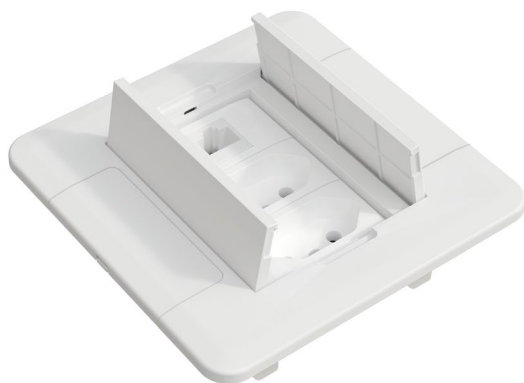

 4 módulos

CAIXA DE TOMADA CX07F

R\$ **99,00**
caixa vazia

🔍 DETALHES DO PRODUTO

🔲 ABS termoplástico

🏠 Escritório, home office

📏 Med. externa | 110mm (L) x 78mm (P) x 245mm (C)

⚙️ Med. corte | 90mm (L) x 75mm (P) x 233mm (C)

🔌 7 módulos

CAIXA DE TOMADA 4X2 CXEP02

R\$ **49,00**
caixa vazia

🔍 DETALHES DO PRODUTO

🔲 ABS termoplástico

🏠 Escritório, home office, sala, quarto, cozinha

📏 Med. externa | 85mm (L) x 35mm (P) x 120mm (C)

⚙️ Med. corte | 60mm (L) x 30mm (P) x 85mm (C)

🔌 2 módulos

CAIXA DE TOMADA 4X4 CXEP03

R\$ **59,00**
caixa vazia

Q DETALHES DO PRODUTO

 ABS termoplástico

 Escritório, home office

 Med. externa | 120mm (L) x 35mm (P) x 120mm (C)

 Med. corte | 95mm (L) x 30mm (P) x 85mm (C)

 3 módulos

CAIXA DE TOMADA REDONDA CXP01

R\$ **39,00**
caixa vazia

Q DETALHES DO PRODUTO

-  ABS termoplástico
-  Escritório, home office, sala, quarto, cozinha
-  Med. externa | 75mm (Diâmetro) x 55mm (P)
-  Med. corte | 60mm (Diâmetro) x 55mm (P)
-    
-  1 módulo